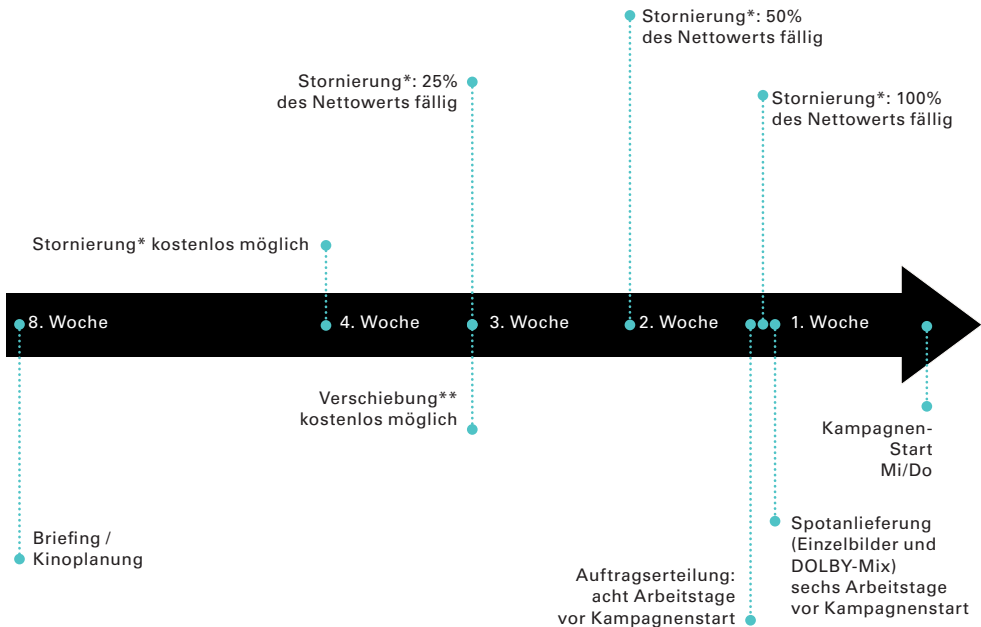

Fristen im Kino – Werbespot

Eine Aussteuerung von Leinwandkampagnen nach Zielgruppenaspekten ist mithilfe der Buchungsschiene IndividualFocus möglich.

* Bei Sonderwerbformen und Platzierungen können sich Storno- und Verschiebefristen ändern.